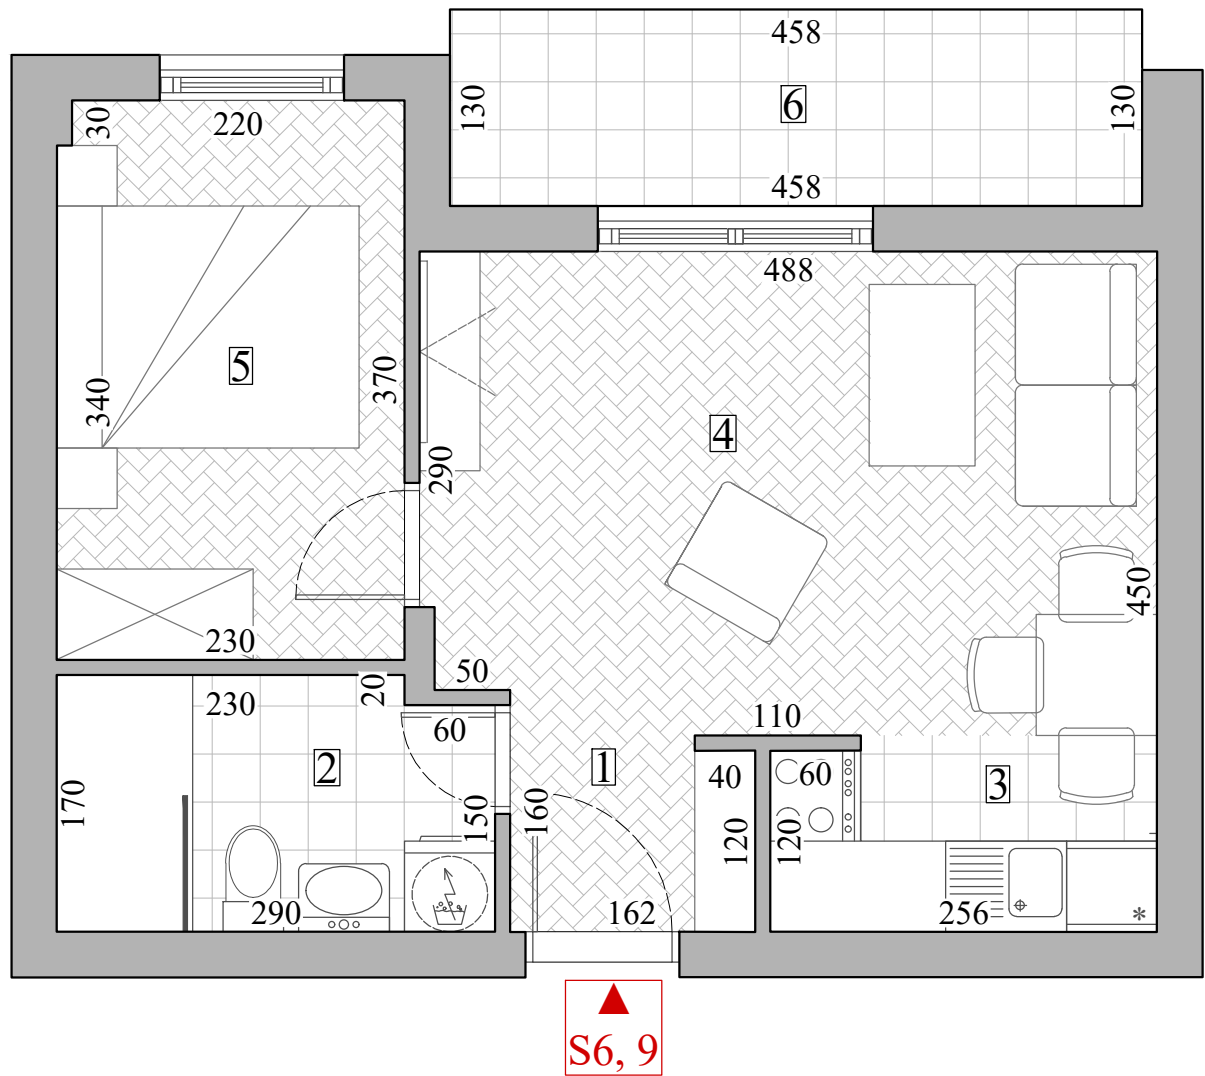

- SUTEREN
- PRIZEMLJE
- 1. SPRAT
- 2. SPRAT
- POVUČENI SPRAT

STAN 6, 9 - dvosoban		
1	ulaz	2.18
2	kupatilo	4.75
3	kuhinja	2.58
4	dnevna soba	14.00
5	spavaća soba	10.10
6	terasa	5.29
<b>UKUPNO</b>		<b>38.90</b>