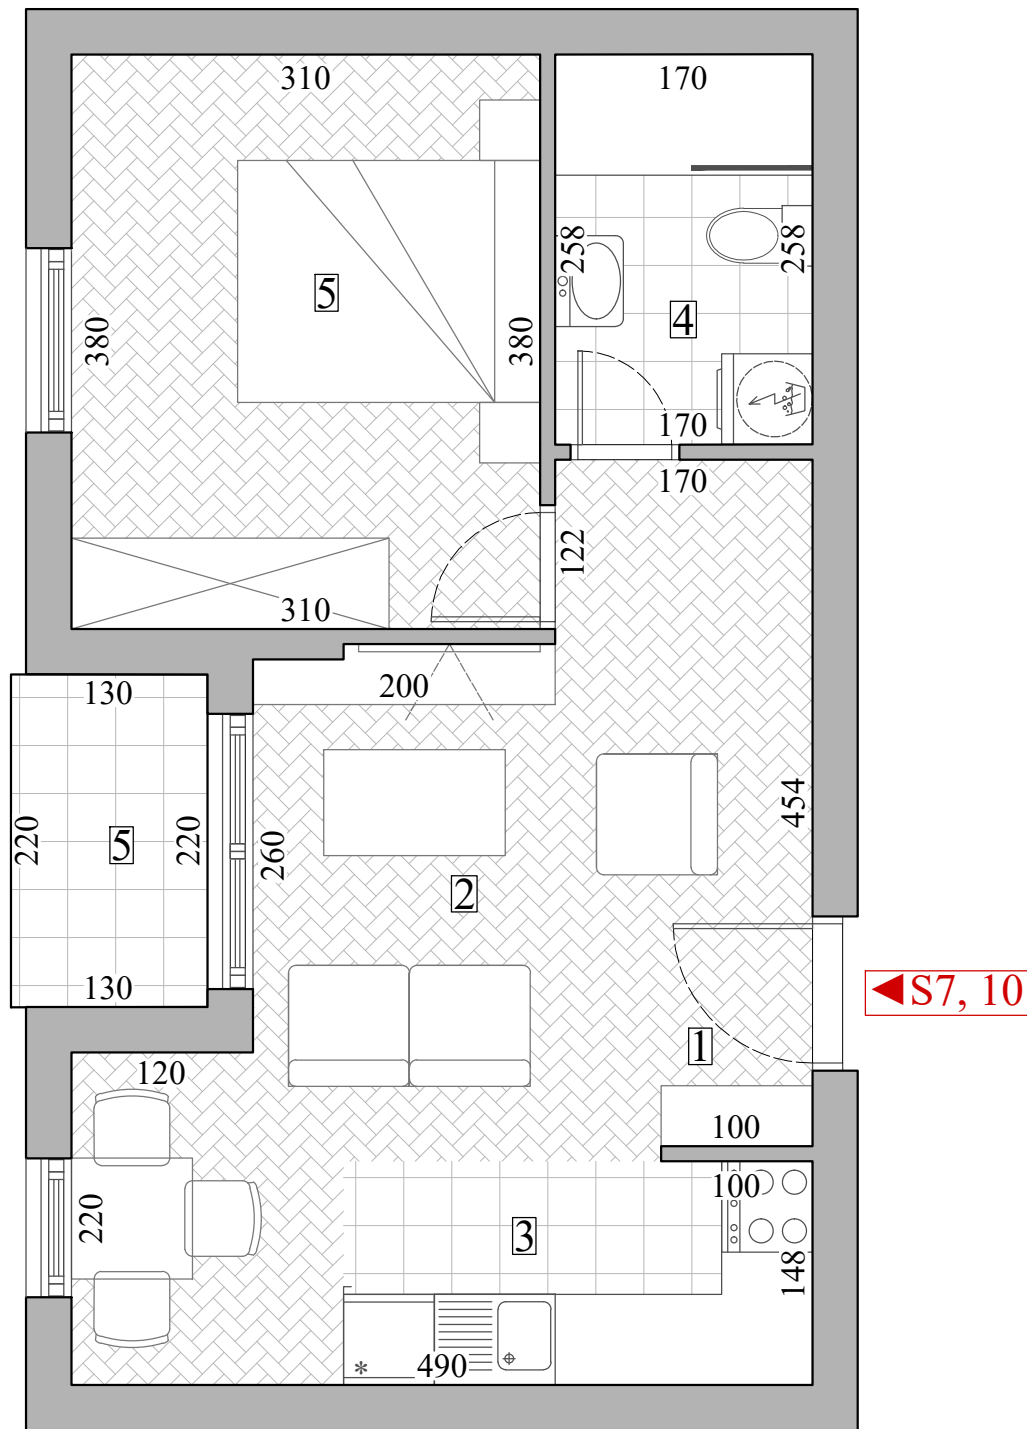

- SUTEREN
- PRIZEMLJE
- 1. SPRAT
- 2. SPRAT
- POVUČENI SPRAT

STAN 7, 10 - dvosoban		
1	ulaz	1.50
2	dnevna soba	14.36
3	kuhinja	7.00
4	kupatilo	4.22
5	spavaća soba	10.58
6	terasa	3.24
UKUPNO		40.90